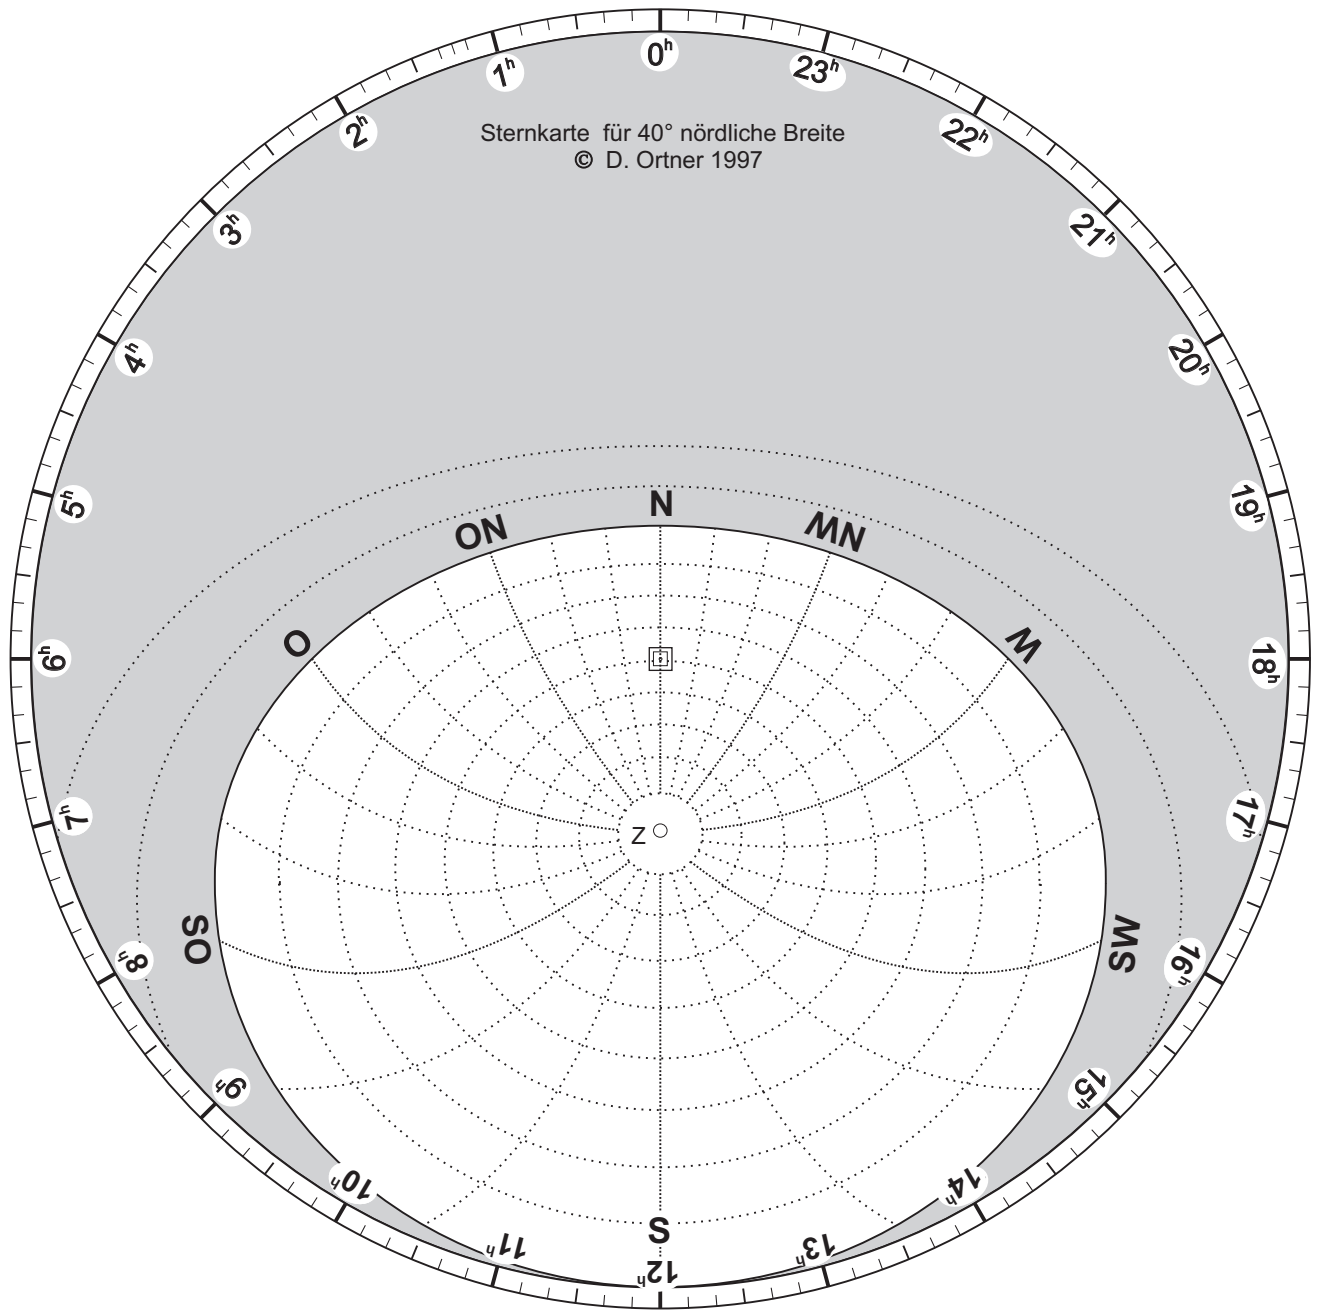

Grundblatt

Auf schwererem Papier kopieren, laminieren.

Horizontkoordinaten für 47° nördliche Breite.

Auf Folie kopieren.

Grundblatt, Folie mit Horizont und Deklinationstreifen mit Druckknopf zusammenfügen.

Deklinationstreifen

Horizontkoordinaten für 50° nördliche Breite.

Auf Folie kopieren.

Grundblatt, Folie mit Horizont und Deklinationstreifen mit Druckknopf zusammenfügen.

Deklinationstreifen

Horizontkoordinaten für 40° nördliche Breite.