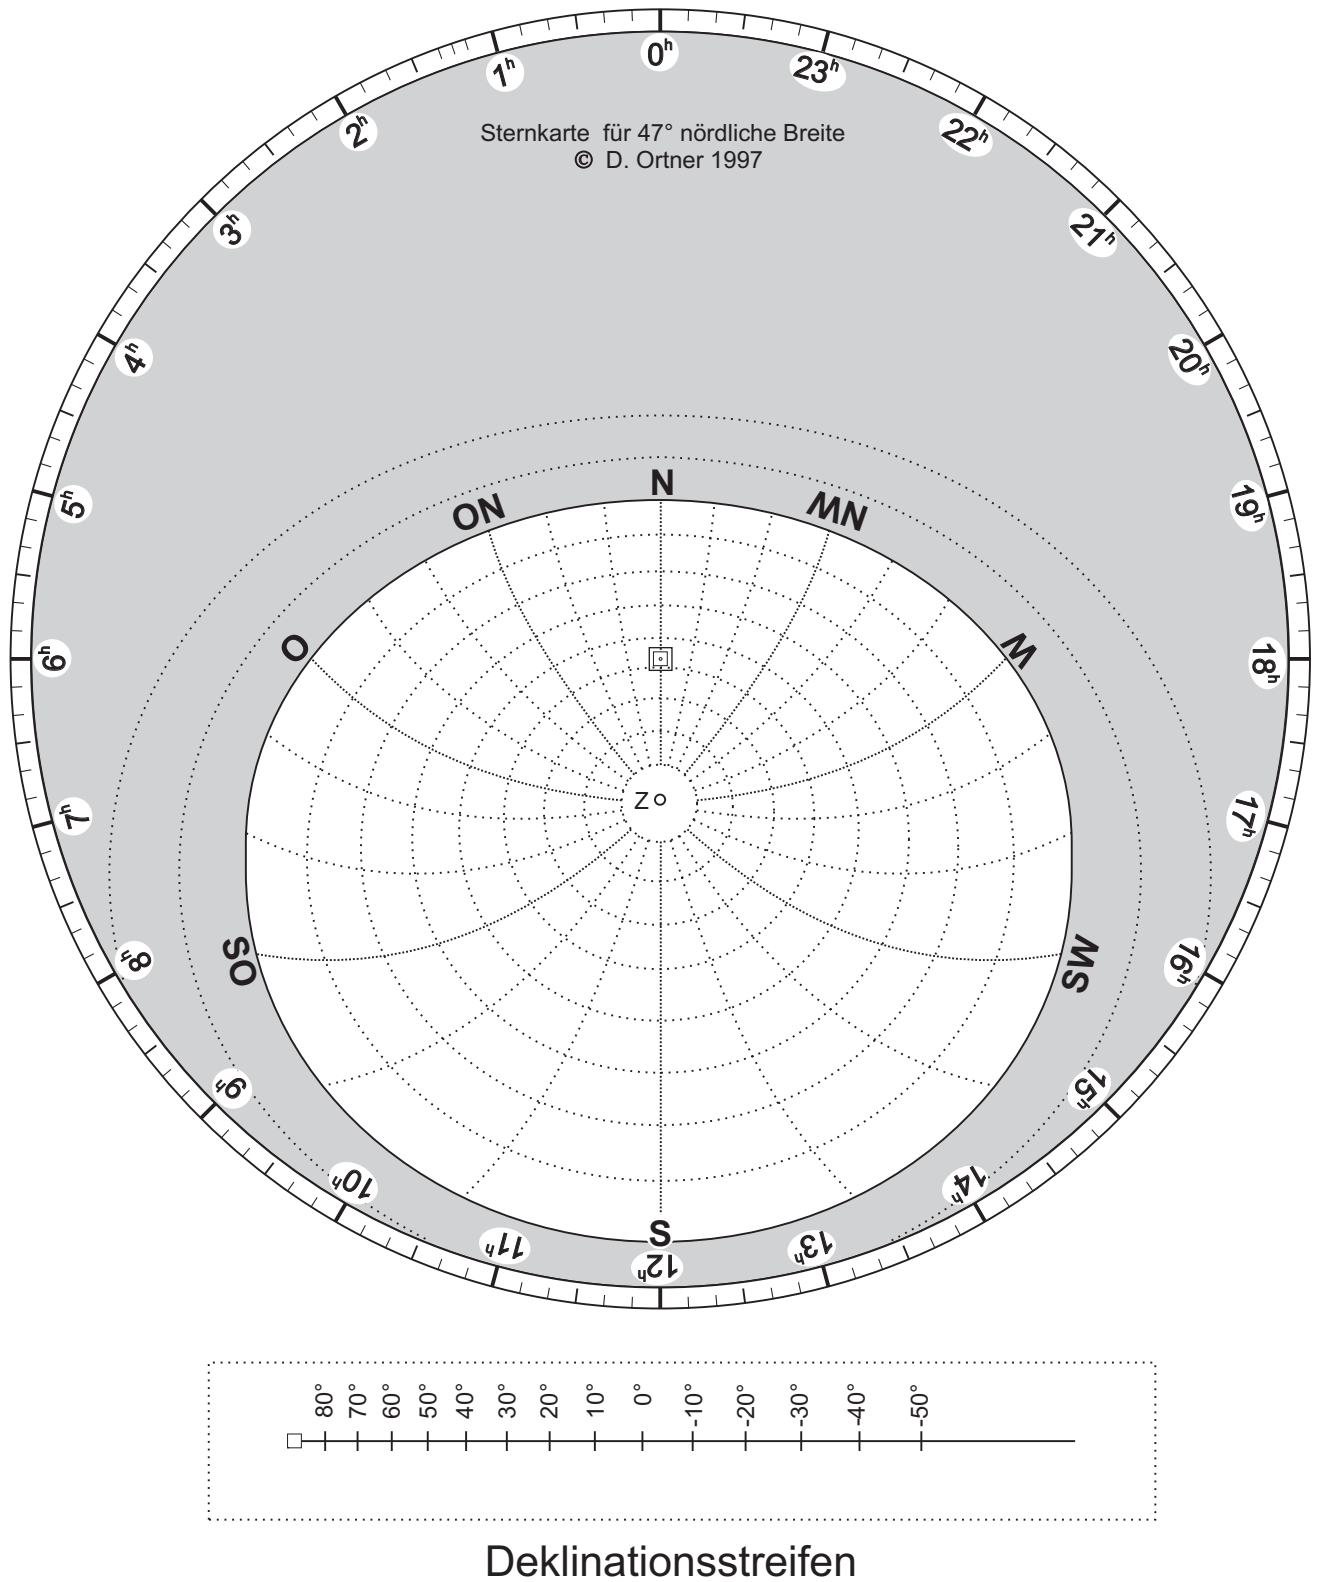

Grundblatt

Auf schwererem Papier kopieren, laminieren.

Horizontkoordinaten für 47° nördliche Breite.

Auf Folie kopieren.

Grundblatt, Folie mit Horizont und Deklinationstreifen mit Druckknopf zusammenfügen.

Deklinationstreifen

Horizontkoordinaten für 50° nördliche Breite.

Auf Folie kopieren.

Grundblatt, Folie mit Horizont und Deklinationstreifen mit Druckknopf zusammenfügen.

Deklinationstreifen

Horizontkoordinaten für 40° nördliche Breite.